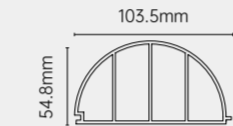

造型板合集 Decor panel

(起订量: 300米 / 色 Minimum Order Quantity: 300 meters per color)

G55 骨骼线 Decor panel

G60 骨骼线 Decor panel

2135- 弓弦线 Decor panel

M1055 云柱 Decor panel

M1055 云梯 Decor panel

S50- 月牙板 Decor panel