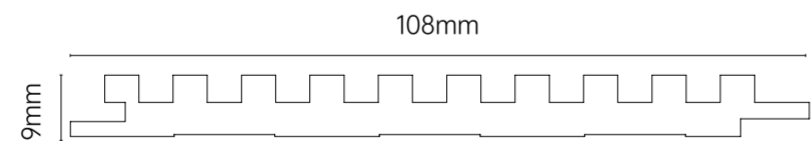

S108 细格栅 Decor panel

长度: 3m/支 Length: 3m per piece

客厅: S108 细格栅 + 样品色 082+MH-841B
Living room: S108 Decor panel + 082+Mh-841B