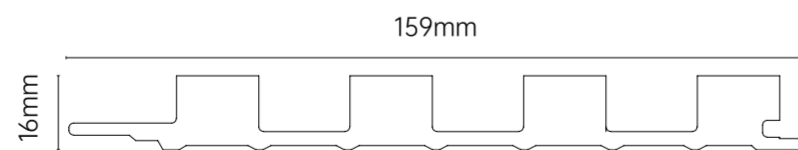

书房: S140 实心格栅 +MH-841B+MH-650C
Study: S140 Decor panel + MH-841B + MH-650C

S140 实心格栅

客厅: S1516 实心格栅 + MH-843 + MH-634
 Living Room: S1516 Decor panel + MH-843 + MH-634

S1516 实心格栅 Decor panel

长度: 3m/支 Length: 3m per piece