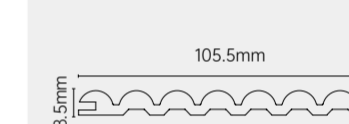

M158 中凹板 Decor panel

M100 波浪板 Decor panel

M137 波浪板 Decor panel

M178 内圆板 Decor panel

S155 海浪板 Decor panel

S105 小半圆 Decor panel

S130- 实心小格栅 Decor panel

S108 细格栅 Decor panel