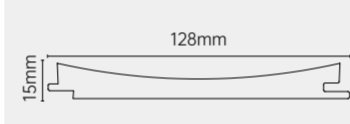

造型板合集 Decor panel

(起订量: 300米 / 色 Minimum Order Quantity: 300 meters per color)

G55 骨骼线 Decor panel

G60 骨骼线 Decor panel

2135- 弓弦线 Decor panel

M1055 云柱 Decor panel

M1055 云梯 Decor panel

S50- 月牙板 Decor panel