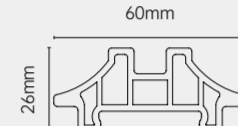

造型板合集 Decor panel

(起订量: 300米 / 色 Minimum Order Quantity: 300 meters per color)

G55 骨骼线 Decor panel

G60 骨骼线 Decor panel

2135- 弓弦线 Decor panel

M1055 云柱 Decor panel

M1055 云梯 Decor panel

S50- 月牙板 Decor panel