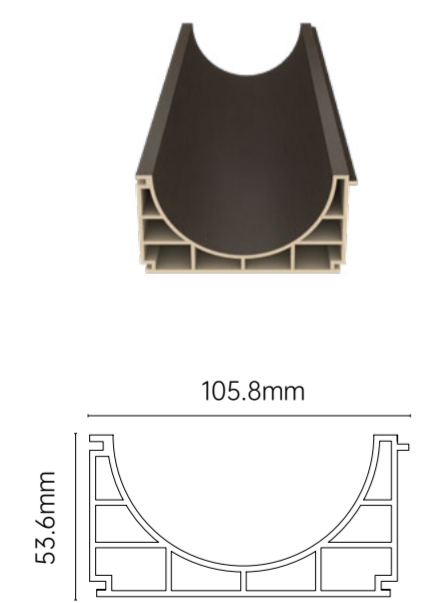

长度: 3m/支 Length: 3m per piece

M1055 云梯 Decor panel

卧室: S50- 月牙板 + 样品色 082
Room: S50-Decor Panel+ 082

S50 - 月牙板 Decor panel

长度: 3m/ 支 Length: 3m per piece

S50- 月牙板 Decor panel

书吧: S50 - 月牙板 (实心) +MH-645
Book Bar: S50-Decor Panel+ MH-645