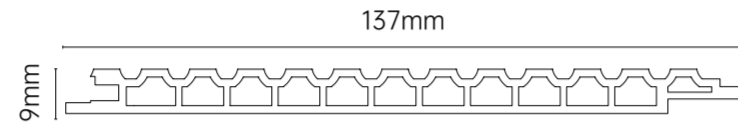

M100 波浪板 Decor panel

长度: 3m/支 Length: 3m per piece

餐厅: M100 波浪板 +MH-5038
Restaurant: M100 Decor Panel + MH-5038

M137 波浪板 Decor panel

长度 : 3m/ 支 Length: 3m per piece

大堂: M137 波浪板 +MH-675C
Lobby: M137 Decor Panel + MH-675C