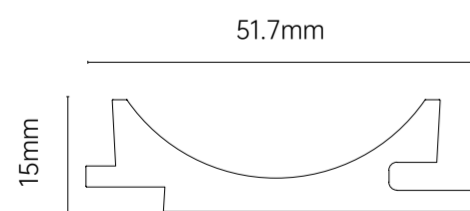

长度: 3m/支 Length: 3m per piece

M1055 云梯 Decor panel

卧室: S50- 月牙板 + 样品色 082
Room: S50-Decor Panel+ 082

S50 - 月牙板 Decor panel

长度: 3m/ 支 Length: 3m per piece

S50- 月牙板 Decor panel

书吧: S50 - 月牙板 (实心) +MH-645
Book Bar: S50-Decor Panel+ MH-645

前台: M128 半圆板 +MH-841B+MH-649
Front Desk: M128 Decor Panel+ MH-841B + MH-649

M128 半圆板 Decor panel

长度: 3m/ 支 Length: 3m per piece

前台: M128 半圆板 +MH-841B+MH-649
Front Desk: M128 Decor Panel+ MH-841B + MH-649