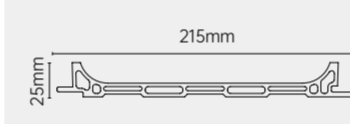

造型板合集 Decor panel

(起订量: 300米 / 色 Minimum Order Quantity: 300 meters per color)

M1055 云柱 Decor panel