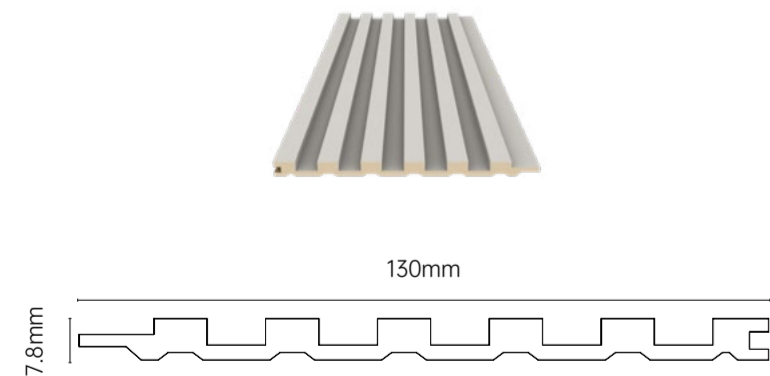

长度: 3m/支 Length: 3m per piece

卧室: S105 小半圆 + MH-843
Room: S105 Decor Panel + MH-843

S130- 实心小格栅 Decor panel

长度: 3m/ 支 Length: 3m per piece

玄关: S130- 实心小格栅 + 样品 049
Entryway: S130 Decor Panel + 049

S130- 实心小格栅 Decor panel