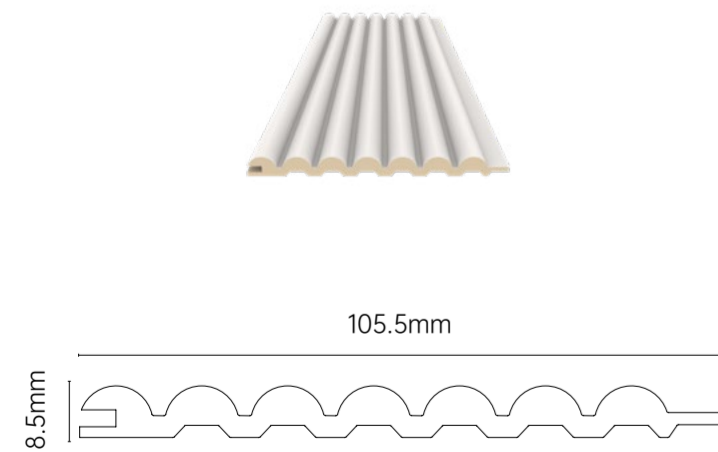

休息区：M178 内圆板 +MH-648
Rest Area: M178 Decor Panel + MH-648

客厅: S155 海浪板 +MH-843
living room: S155 Decor Panel+ MH-843

S155 海浪板 Decor panel

长度: 3m/ 支 Length: 3m per piece

客厅: S155 海浪板 + MH-502
living room: S155 Decor Panel+ MH-502

长度: 3m/支 Length: 3m per piece

卧室: S105 小半圆 + MH-843
Room: S105 Decor Panel + MH-843

S130- 实心小格栅 Decor panel

长度: 3m/ 支 Length: 3m per piece

玄关: S130- 实心小格栅 + 样品 049
Entryway: S130 Decor Panel + 049

S130- 实心小格栅 Decor panel