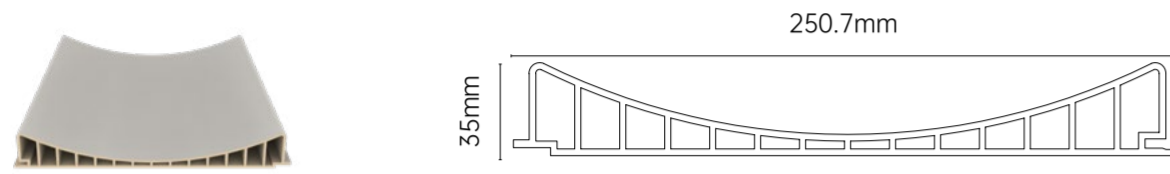

M1525 玛格线 Decor panel

长度：3m/支 Length: 3m per piece

中古卧室：M1525 玛格线 + MH-686c + MH-201
Retro Chinese Style Room: M1525 Decor Panel+ MH-686c + MH-201

中古卧室：M1525 玛格线 +MH-686c+MH-201
Retro Chinese Style Room: M1525 Decor Panel+ MH-686c + MH-201

M1525 玛格线 Decor panel

M2435 月牙板 Decor panel

长度：3m/支 Length: 3m per piece

走廊：M2435 月牙板 +MH-508
Corridor: M2435 Decor Panel+ MH-508

M2435 月牙板 Decor panel

美容院：M2435 月牙板 +MH-321M
Beauty Salon: M2435 Decor Panel+ MH-321M