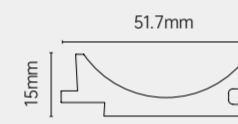

造型板合集 Decor panel

(起订量: 300米 / 色 Minimum Order Quantity: 300 meters per color)

G55 骨骼线 Decor panel

G60 骨骼线 Decor panel

2135- 弓弦线 Decor panel

M1055 云柱 Decor panel

M1055 云梯 Decor panel

S50- 月牙板 Decor panel