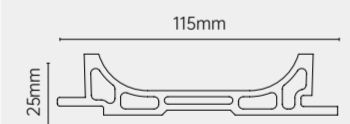

造型板合集 Decor panel

(起订量: 300米 / 色 Minimum Order Quantity: 300 meters per color)

S50- 月牙板 Decor panel