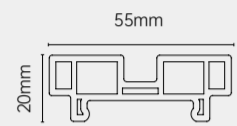

造型板合集 Decor panel

(起订量: 300米 / 色 Minimum Order Quantity: 300 meters per color)

G55 骨骼线 Decor panel

G60 骨骼线 Decor panel

2135- 弓弦线 Decor panel

M1055 云柱 Decor panel

M1055 云梯 Decor panel

S50- 月牙板 Decor panel