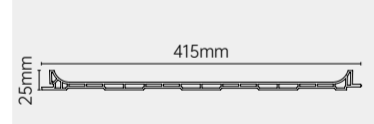

造型板合集 Decor panel

(起订量: 300米 / 色 Minimum Order Quantity: 300 meters per color)

M1055 云梯 Decor panel