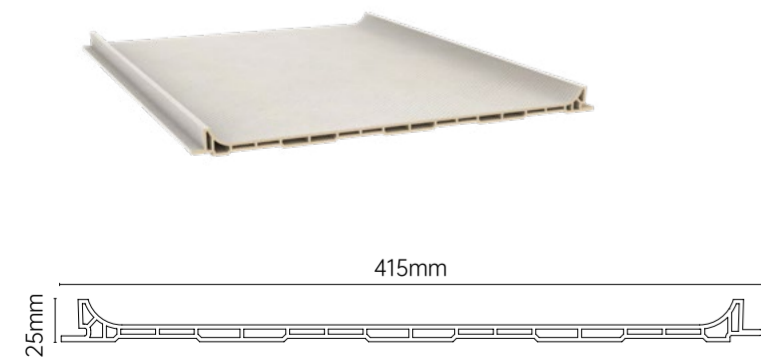

前台: M128 半圆板 +MH-841B+MH-649
Front Desk: M128 Decor Panel+ MH-841B + MH-649

M128 半圆板 Decor panel

长度: 3m/ 支 Length: 3m per piece

前台: M128 半圆板 +MH-841B+MH-649
Front Desk: M128 Decor Panel+ MH-841B + MH-649

M128 半圆板 Decor panel

走廊：M2025 玛格线 +MH-809
Corridor: M2025 Decor Panel + Mh-809

M2025 玛格线 Decor panel

长度：3m/支 Length: 3m per piece

包厢：M2025 玛格线 +MH-809
Private Room: M2025 Decor Panel + Mh-809

M2025 玛格线 Decor panel

过道: M4025 玛格线 +MH-785
Aisle: M4025 Decor Panel + MH-785

M4025 玛格线 Decor panel

长度: 3m/支 Length: 3m per piece

前台: M4025 玛格线 + 样品色 088
Reception: M4025 Decor Panel + 088

M4025 玛格线 Decor panel

洽谈区: M1025 玛格线 +MH-3021
Negotiation Area: M1025 Decor Panel + MH-3021