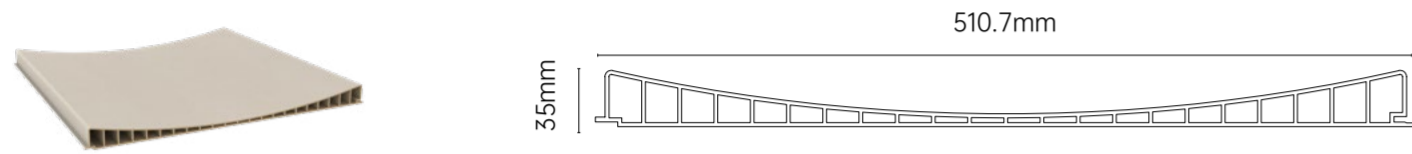

长度: 3m/支 Length: 3m per piece

卧室: M1235 月牙板 +MH-686c+MH-201
Room: M1235 Decor Panel + MH-686c + MH-201

M5035 月牙板 Decor panel

长度 : 3m/ 支 Length: 3m per piece

房间: M5035 月牙板 +MH-203+MH-747+MH-649
Room: M5035 Decor Panel + MH-203 + MH-747 + MH-649