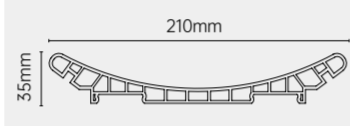

造型板合集 Decor panel

(起订量: 300米 / 色 Minimum Order Quantity: 300 meters per color)

G55 骨骼线 Decor panel

G60 骨骼线 Decor panel

2135- 弓弦线 Decor panel

M1055 云柱 Decor panel

M1055 云梯 Decor panel

S50- 月牙板 Decor panel