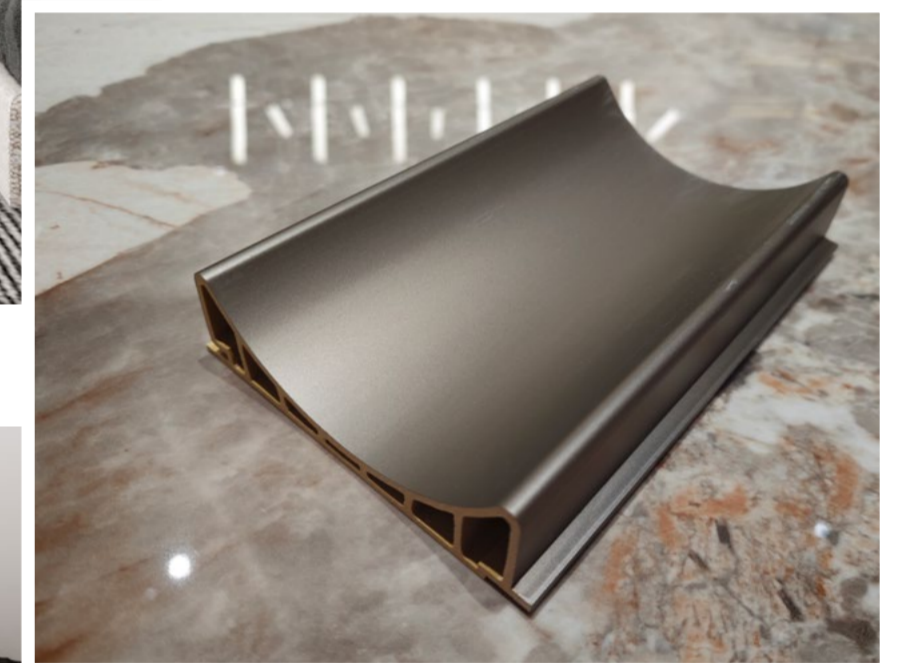

M1235 月牙板 Decor panel