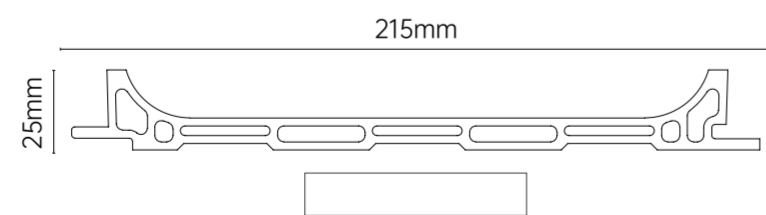

前台: M128 半圆板 +MH-841B+MH-649
Front Desk: M128 Decor Panel+ MH-841B + MH-649

M128 半圆板 Decor panel

长度: 3m/ 支 Length: 3m per piece

前台: M128 半圆板 +MH-841B+MH-649
Front Desk: M128 Decor Panel+ MH-841B + MH-649

M128 半圆板 Decor panel

走廊：M2025 玛格线 +MH-809
Corridor: M2025 Decor Panel + Mh-809

M2025 玛格线 Decor panel

长度：3m/支 Length: 3m per piece

包厢：M2025 玛格线 +MH-809
Private Room: M2025 Decor Panel + Mh-809

M2025 玛格线 Decor panel