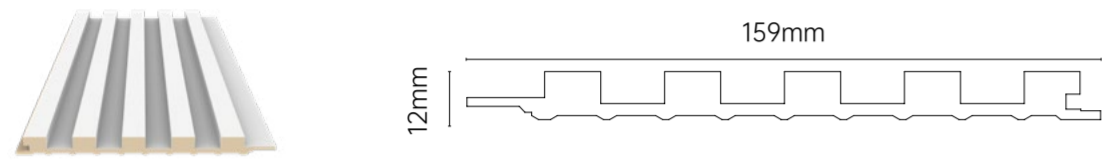

长度：3m/支 Length: 3m per piece

客厅：149 子母格栅 + MH-506
Living Room: 149 Decor Panel+ Mh-506

客厅：149 子母格栅 MH-506
Living Room: 149 Decor Panel+ Mh-506

149 子母格栅 Decor panel

S159 实心格栅 Decor panel

长度: 3m/支 Length: 3m per piece