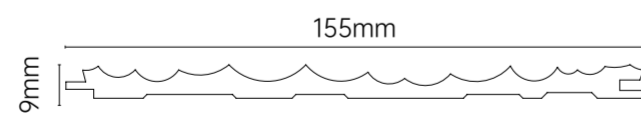

休息区：M178 内圆板 +MH-648
Rest Area: M178 Decor Panel + MH-648

客厅: S155 海浪板 +MH-843
living room: S155 Decor Panel+ MH-843

S155 海浪板 Decor panel

长度: 3m/ 支 Length: 3m per piece

客厅: S155 海浪板 + MH-502
living room: S155 Decor Panel+ MH-502