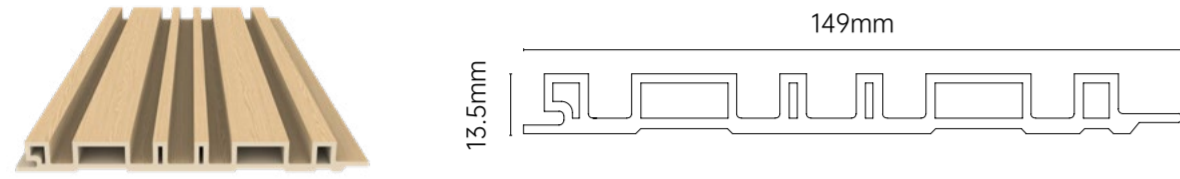

长度：3m/支 Length: 3m per piece

客厅：149 子母格栅 + MH-506
Living Room: 149 Decor Panel+ Mh-506

客厅：149 子母格栅 MH-506
Living Room: 149 Decor Panel+ Mh-506

149 子母格栅 Decor panel

S159 实心格栅 Decor panel

长度: 3m/支 Length: 3m per piece