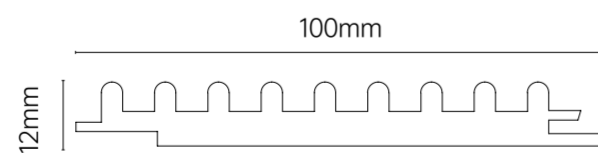

M100 波浪板 Decor panel

长度: 3m/支 Length: 3m per piece

餐厅: M100 波浪板 +MH-5038
Restaurant: M100 Decor Panel + MH-5038

M137 波浪板 Decor panel

长度 : 3m/ 支 Length: 3m per piece

大堂: M137 波浪板 +MH-675C
Lobby: M137 Decor Panel + MH-675C