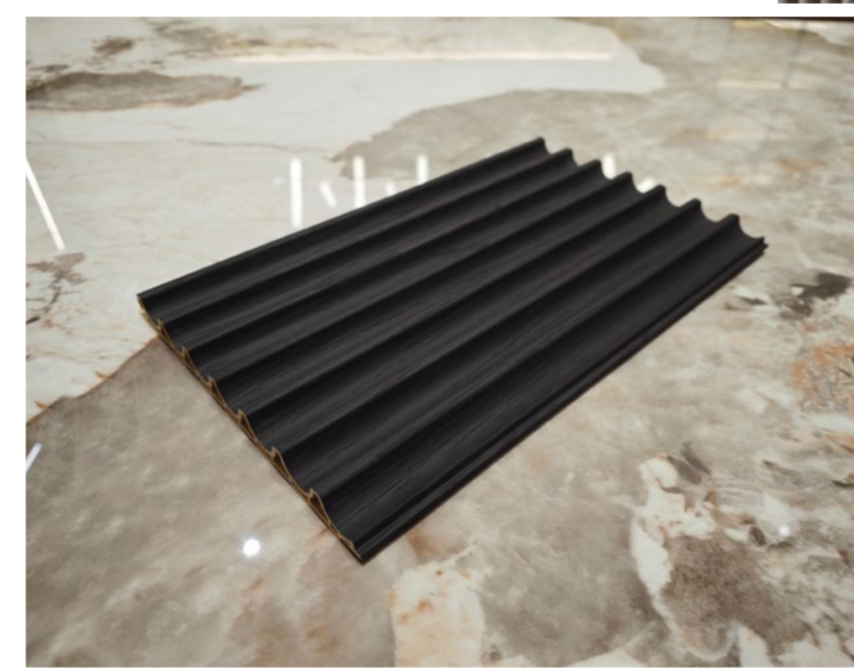

M100 波浪板 Decor panel

长度: 3m/支 Length: 3m per piece

餐厅: M100 波浪板 +MH-5038
Restaurant: M100 Decor Panel + MH-5038

M137 波浪板 Decor panel

长度 : 3m/ 支 Length: 3m per piece

大堂: M137 波浪板 +MH-675C
Lobby: M137 Decor Panel + MH-675C

大堂: M137 波浪板 +MH-675C
Lobby: M137 Decor Panel + MH-675C

M137 波浪板 Decor Panel

M178 内圆板 Decor panel

长度：3m/支 Length: 3m per piece

休息区：M178 内圆板 +MH-648
Rest Area: M178 Decor Panel + MH-648

M178 内圆板 Decor panel