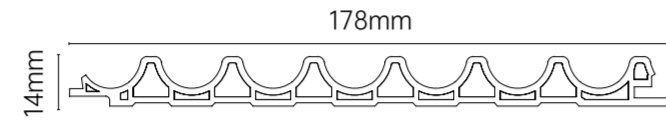

大堂: M137 波浪板 +MH-675C
Lobby: M137 Decor Panel + MH-675C

M137 波浪板 Decor Panel

M178 内圆板 Decor panel

长度：3m/支 Length: 3m per piece

休息区：M178 内圆板 +MH-648
Rest Area: M178 Decor Panel + MH-648

M178 内圆板 Decor panel