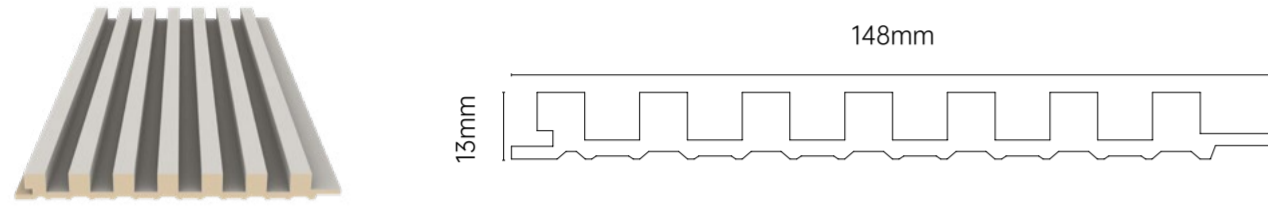

S140 实心格栅 Decor panel

长度: 3m/支 Length: 3m per piece

书房: S140 实心格栅 +MH-841B+MH-650C
Study: S140 Decor panel + MH-841B + MH-650C