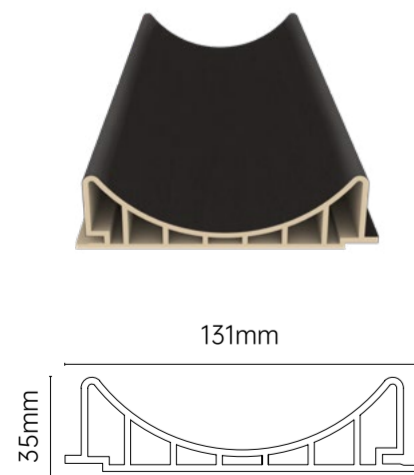

M1525 玛格线 Decor panel

M2435 月牙板 Decor panel

长度：3m/支 Length: 3m per piece

走廊：M2435 月牙板 +MH-508
Corridor: M2435 Decor Panel+ MH-508

M2435 月牙板 Decor panel

美容院：M2435 月牙板 +MH-321M
Beauty Salon: M2435 Decor Panel+ MH-321M

长度: 3m/支 Length: 3m per piece

卧室: M1235 月牙板 +MH-686c+MH-201
Room: M1235 Decor Panel + MH-686c + MH-201

M5035 月牙板 Decor panel

长度 : 3m/ 支 Length: 3m per piece

房间: M5035 月牙板 +MH-203+MH-747+MH-649
Room: M5035 Decor Panel + MH-203 + MH-747 + MH-649