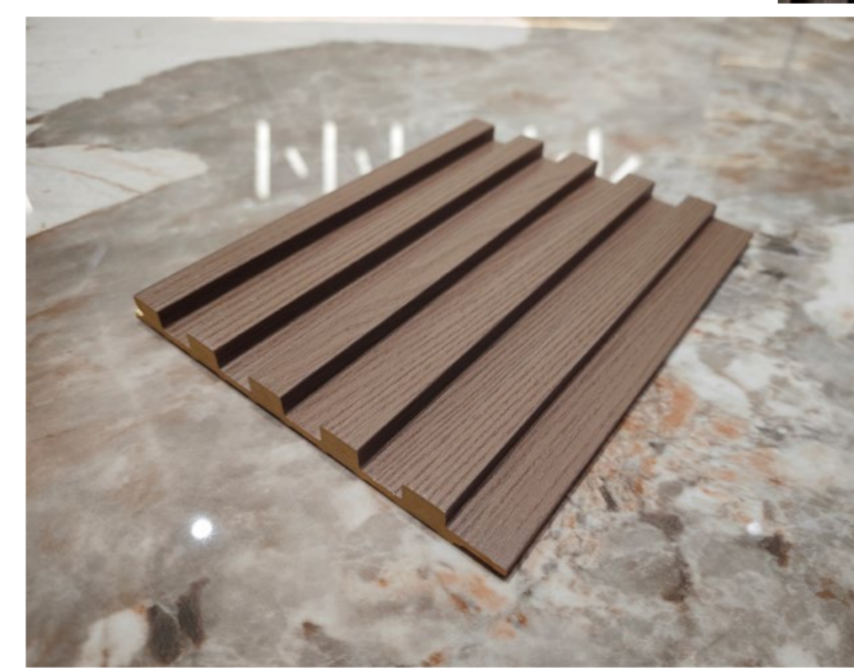

长度：3m/支 Length: 3m per piece

客厅：149 子母格栅 + MH-506
Living Room: 149 Decor Panel+ Mh-506

客厅：149 子母格栅 MH-506
Living Room: 149 Decor Panel+ Mh-506

149 子母格栅 Decor panel

S159 实心格栅 Decor panel

长度: 3m/支 Length: 3m per piece