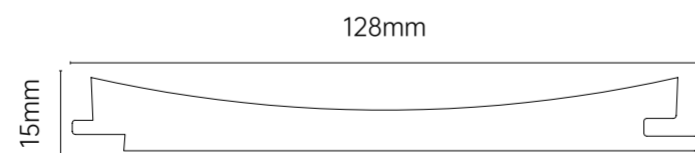

前台: M128 半圆板 +MH-841B+MH-649
Front Desk: M128 Decor Panel+ MH-841B + MH-649