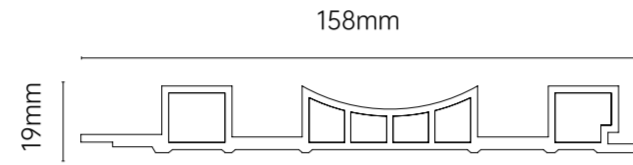

走廊: M5035 月牙板 +MH-717
Corridor: M5035 Decor Panel + MH-717

M5035 月牙板 Decor panel

M158 中凹板 Decor panel

长度: 3m/支 Length: 3m per piece

洽谈区: M158 中凹板 +MH-670
Negotiation Area: M1525 Decor Panel + MH-670

洽谈区: M158 中凹板 +MH-670
Negotiation Area: M1525 Decor Panel + MH-670