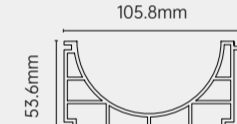

造型板合集 Decor panel

(起订量: 300米 / 色 Minimum Order Quantity: 300 meters per color)

G55 骨骼线 Decor panel

G60 骨骼线 Decor panel

2135- 弓弦线 Decor panel

M1055 云柱 Decor panel

M1055 云梯 Decor panel

S50- 月牙板 Decor panel